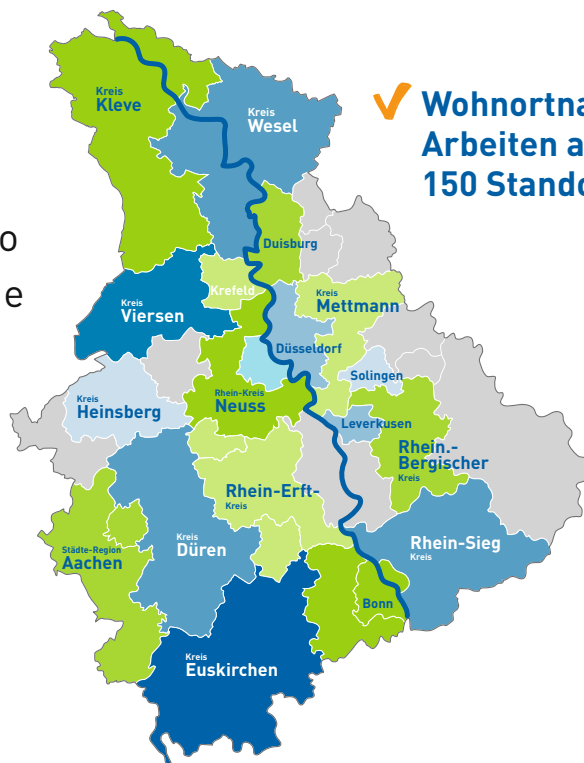

HEP HEP HURRA!

Unterstütze in Deinem Anerkennungsjahr
Erwachsene mit geistiger Behinderung!

LVR-Verbund Heilpädagogischer Hilfen HEP-Berufspraktikant*innen im Anerkennungsjahr

Wir freuen uns
auf Dich 😊

02131 6625-0

Facts im Fokus:

- ✓ Volle Stelle (39 Std.)
- ✓ Vergütung nach TVPöD: vsl. 1.652 € brutto + Erzieherzulage 61 € + ggf. Schichtzulage
- ✓ Jahressonderzahlung
- ✓ Abwechslung und Verantwortung
- ✓ Professionelles Mentoring
- ✓ Kompetentes Team
- ✓ Attraktive Mitarbeitenden-Benefits
- ✓ Hohe Zukunftssicherheit

✓ Wohnortnahe
Arbeiten an über
150 Standorten

#Gemeinsamganznormal  

hph.lvr.de

LVR 
Qualität für Menschen