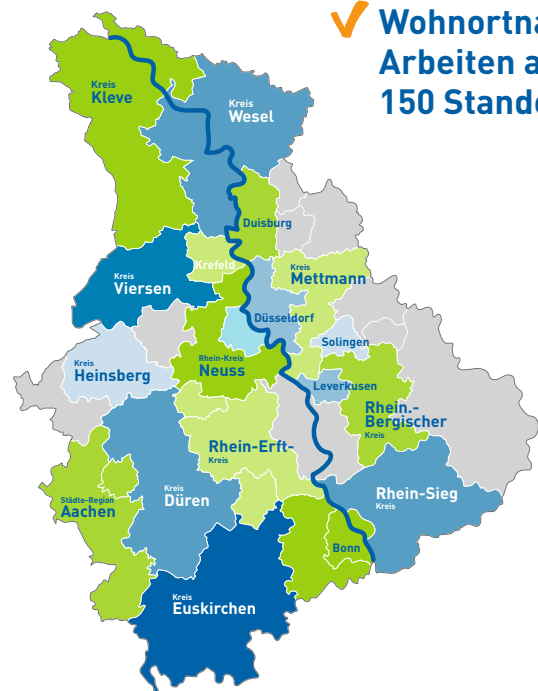

ECHT S!NNVOLL

Ausbildung mit Perspektive

LVR-Verbund Heilpädagogischer Hilfen

Praxisintegrierte Ausbildung als Heilerziehungspfleger*in

Bewirb Dich jetzt!

02131 6625-0

Das bringst du mit:

- ✓ einen Platz an einem Berufskolleg für deine theoretische Ausbildung

Das bieten wir dir:

- ✓ eine attraktive Ausbildungsvergütung (ab 1.340 €) nach TVAöD
- ✓ 30 Tage Urlaub
- ✓ Jährliche Sonderzahlung
- ✓ Prämie für erfolgreichen Abschluss
- ✓ Hohe Zukunftssicherheit

- ✓ Wohnortnahe Arbeiten an über 150 Standorten

#Gemeinsamganznormal  

hph.lvr.de

LVR 
Qualität für Menschen